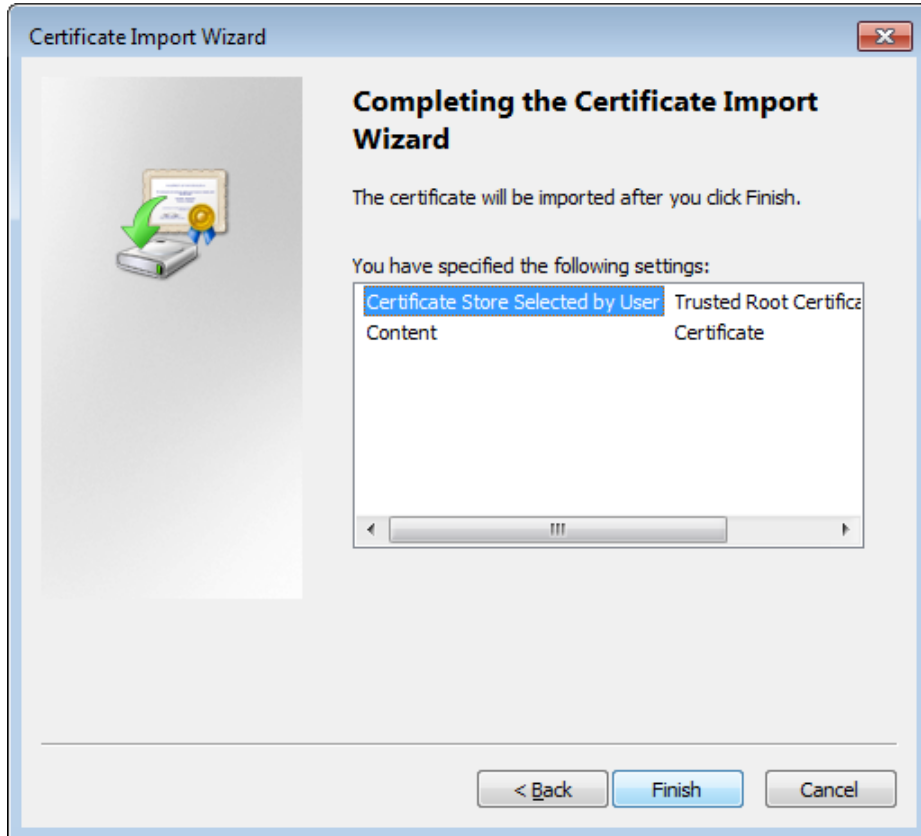

Kök Mərkəz sertifikatının yüklənməsi

1) İlk açılan pəncərədə **Install Certificate** düyməsini sıxın:

2) Növbəti pəncərədə **Next** düyməsini sıxın:

- 3) Növbəti mərhələdə isə **Browse** düyməsini sıxaraq **Select Certificate Store** bölməsinə daxil oluruq:

- 4) Açılan pəncərədə isə **Trusted Root Certification Authorities** seçərək **Ok** düyməsini sıxırıq:

5) Növbəti mərhələdə **Next** düyməsini sıxın:

6) Prosesi sona yetirmək üçün **Finish** düyməsini sıxın: