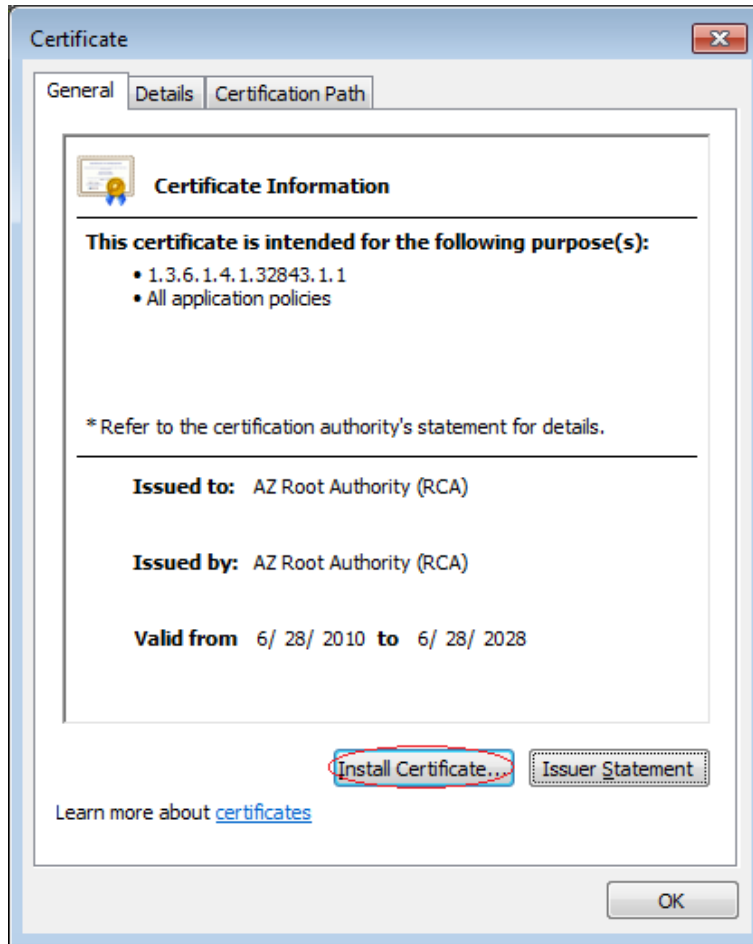

Kök Mərkəz sertifikatının yüklənməsi

1) İlk açılan pəncərədə **Install Certificate** düyməsini sıxın:

2) Növbəti pəncərədə **Next** düyməsini sıxın:

- 3) Növbəti mərhələdə isə **Browse** düyməsini sıxaraq **Select Certificate Store** bölməsinə daxil oluruq:

- 4) Açılan pəncərədə isə **Trusted Root Certification Authorities** seçərək **Ok** düyməsini sıxırıq:

5) Növbəti mərhələdə **Next** düyməsini sıxın:

6) Prosesi sona yetirmək üçün **Finish** düyməsini sıxın: