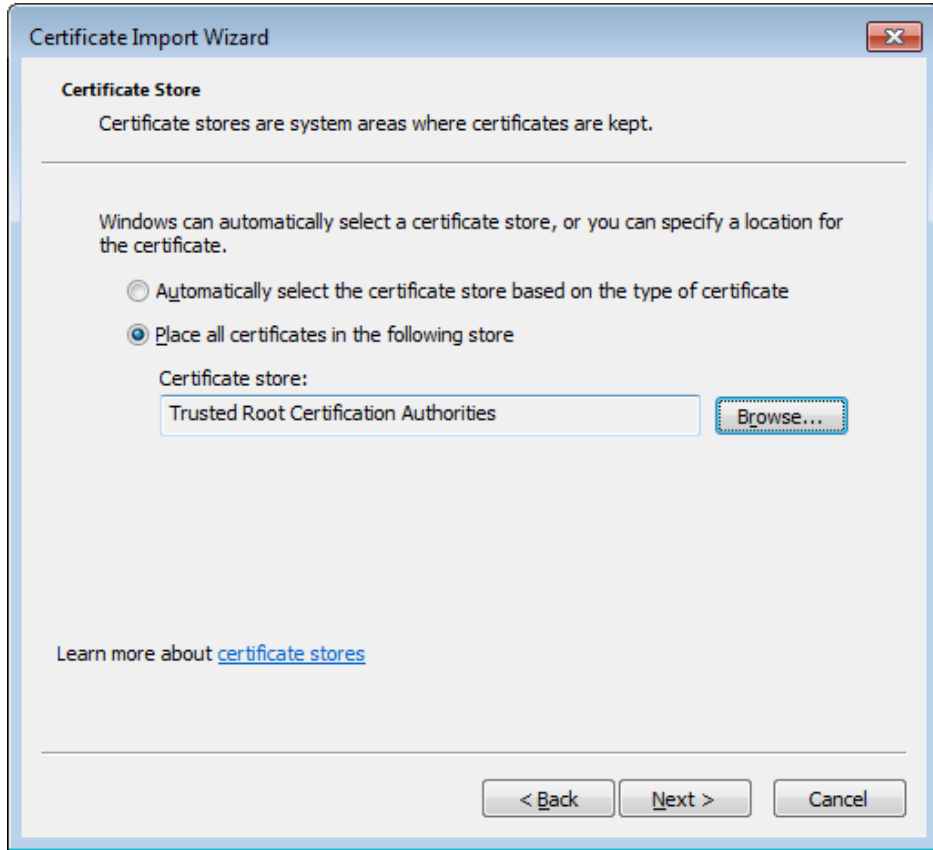

Kök Mərkəz sertifikatının yüklənməsi

1) İlk açılan pəncərədə **Install Certificate** düyməsini sıxın:

2) Növbəti pəncərədə **Next** düyməsini sıxın:

- 3) Növbəti mərhələdə isə **Browse** düyməsini sıxaraq **Select Certificate Store** bölməsinə daxil oluruq:

- 4) Açılan pəncərədə isə **Trusted Root Certification Authorities** seçərək **Ok** düyməsini sıxırıq:

5) Növbəti mərhələdə **Next** düyməsini sıxın:

6) Prosesi sona yetirmək üçün **Finish** düyməsini sıxın: