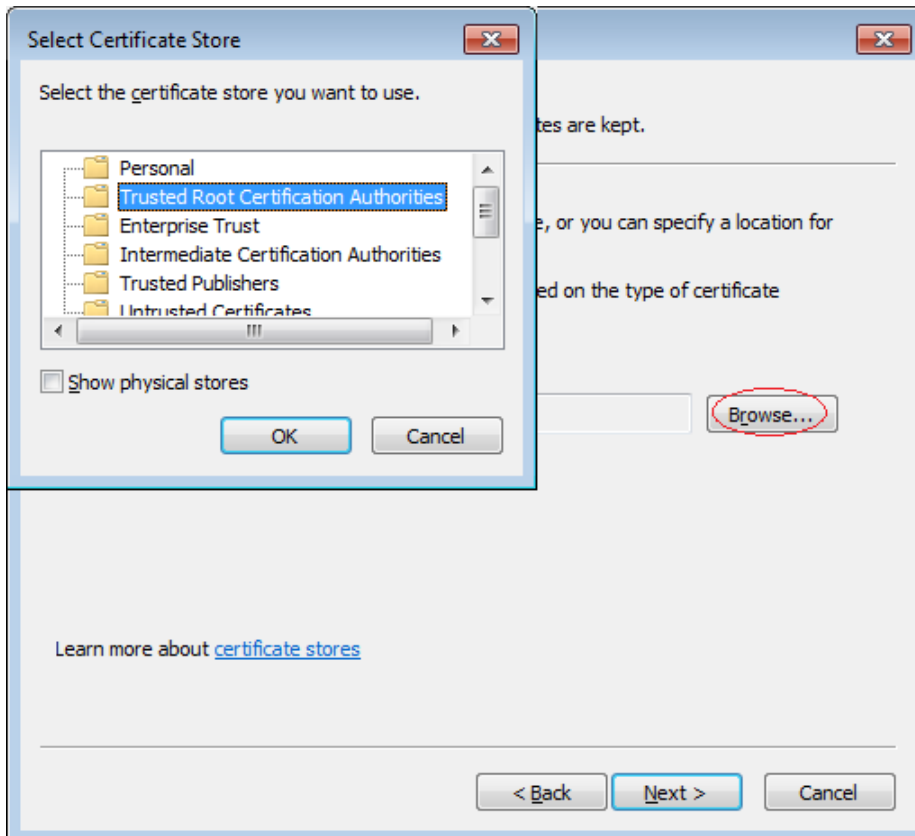

Kök Mərkəz sertifikatının yüklənməsi

1) İlk açılan pəncərədə **Install Certificate** düyməsini sıxın:

2) Növbəti pəncərədə **Next** düyməsini sıxın:

- 3) Növbəti mərhələdə isə **Browse** düyməsini sıxaraq **Select Certificate Store** bölməsinə daxil oluruq:

- 4) Açılan pəncərədə isə **Trusted Root Certification Authorities** seçərək **Ok** düyməsini sıxırıq:

5) Növbəti mərhələdə **Next** düyməsini sıxın:

6) Prosesi sona yetirmək üçün **Finish** düyməsini sıxın: