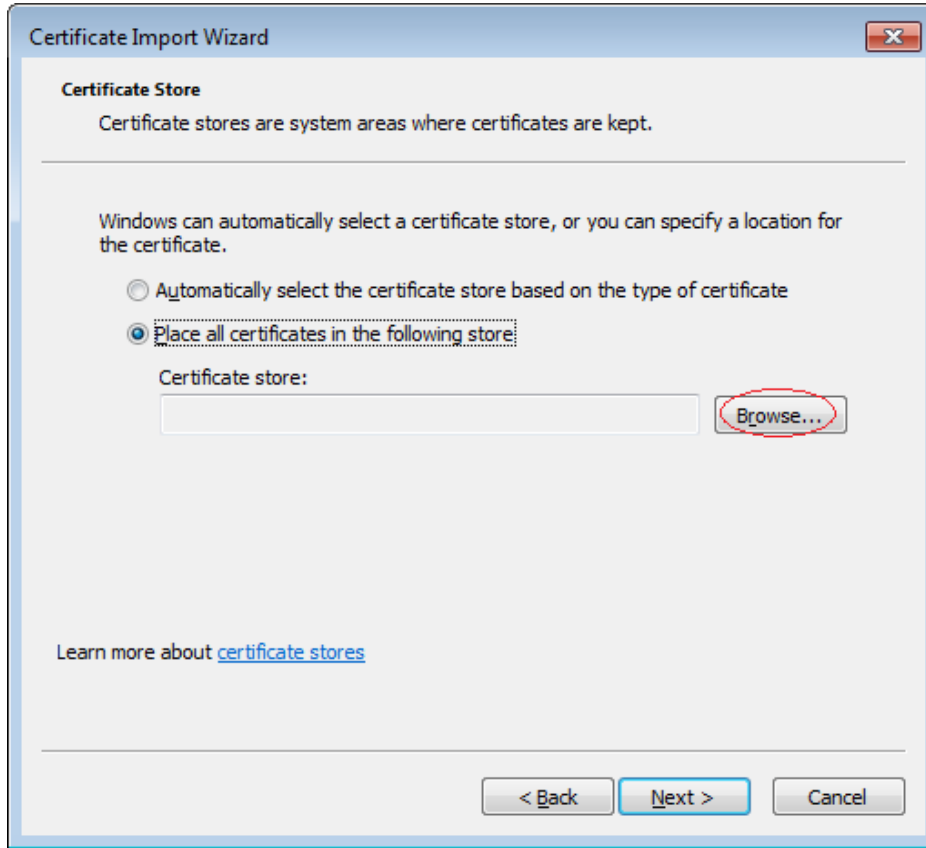

Kök Mərkəz sertifikatının yüklənməsi

1) İlk açılan pəncərədə **Install Certificate** düyməsini sıxın:

2) Növbəti pəncərədə **Next** düyməsini sıxın:

- 3) Növbəti mərhələdə isə **Browse** düyməsini sıxaraq **Select Certificate Store** bölməsinə daxil oluruq:

- 4) Açılan pəncərədə isə **Trusted Root Certification Authorities** seçərək **Ok** düyməsini sıxırıq:

5) Növbəti mərhələdə **Next** düyməsini sıxın:

6) Prosesi sona yetirmək üçün **Finish** düyməsini sıxın: